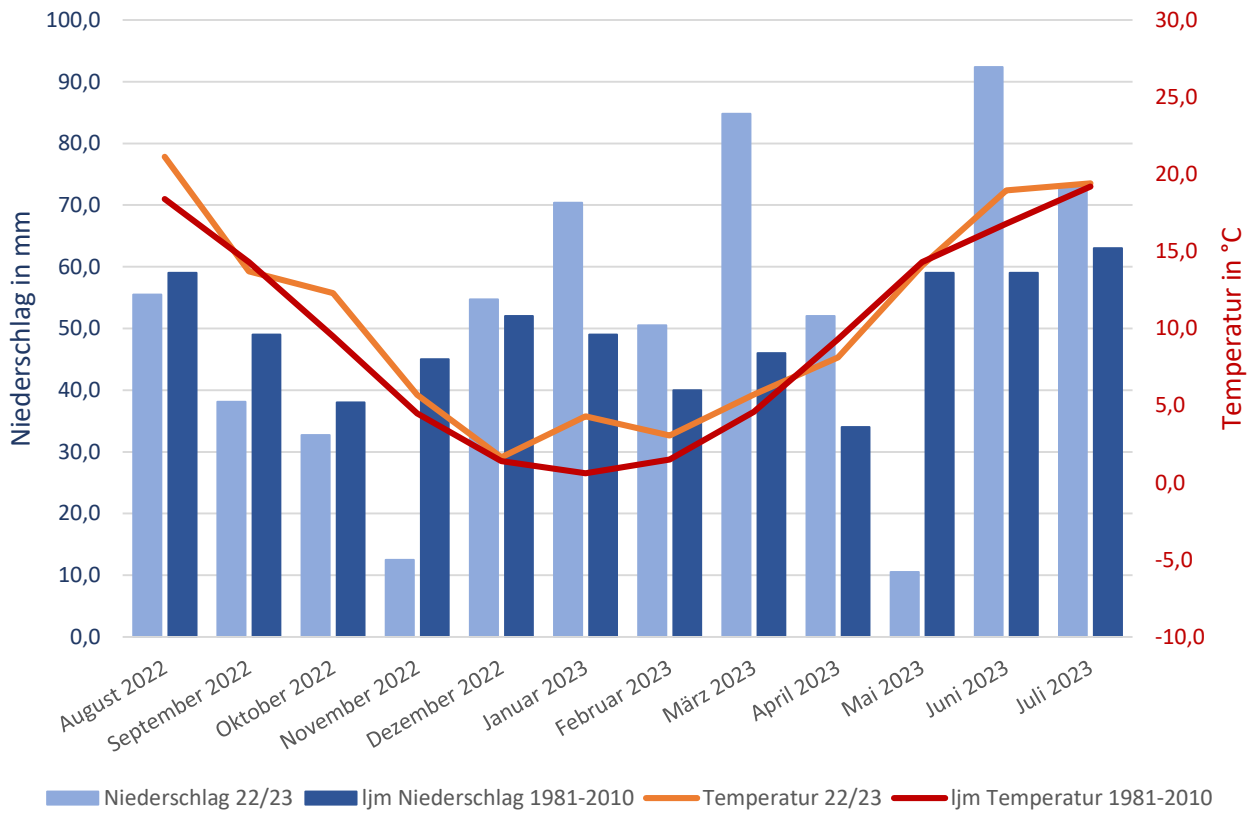

Berlin-Buch