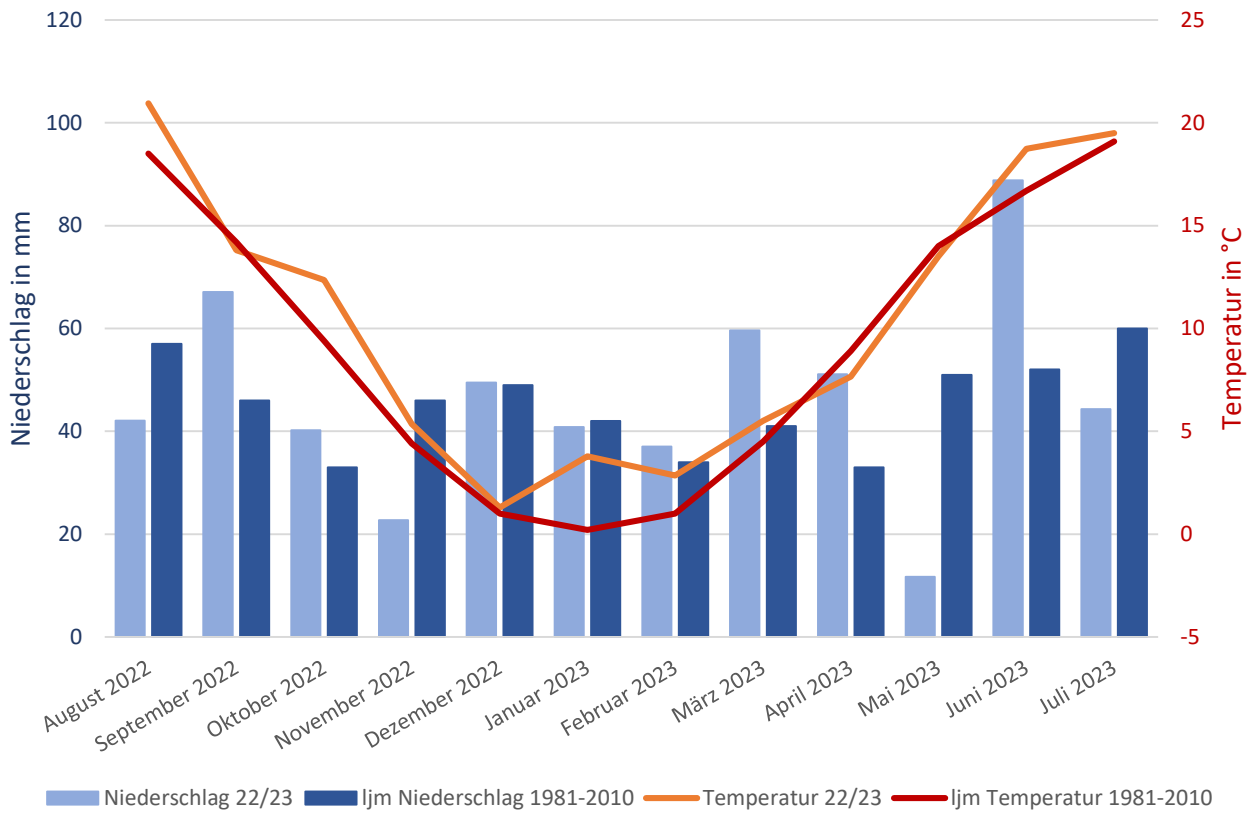

Übersicht zu den Versuchsstandorten

Prüfort 2022-2023	PLZ	Gemeinde	Landkreis	Station DWD
Schenkendorf	15749	Mittenwalde	Dahme-Spreewald	Schönefeld
Schönfeld	16356	Werneuchen	Barnim	Berlin-Buch
Seefeld	15356	Werneuchen	Barnim	Berlin-Buch
Sernow	14913	Niedriger Fläming	Teltow-Fläming	Langenlipsdorf
Tempelfelde	16230	Sydower Fließ	Barnim	Berlin-Buch
Weesow	16356	Werneuchen	Barnim	Berlin-Buch
Werbig	15306	Seelow	Märkisch-Oderland	Manschnow

Angermünde

Berlin-Buch

Berlin-Marzahn

Langenlippsdorf

Lübben-Blumenfelde

Manschnow

Schönefeld