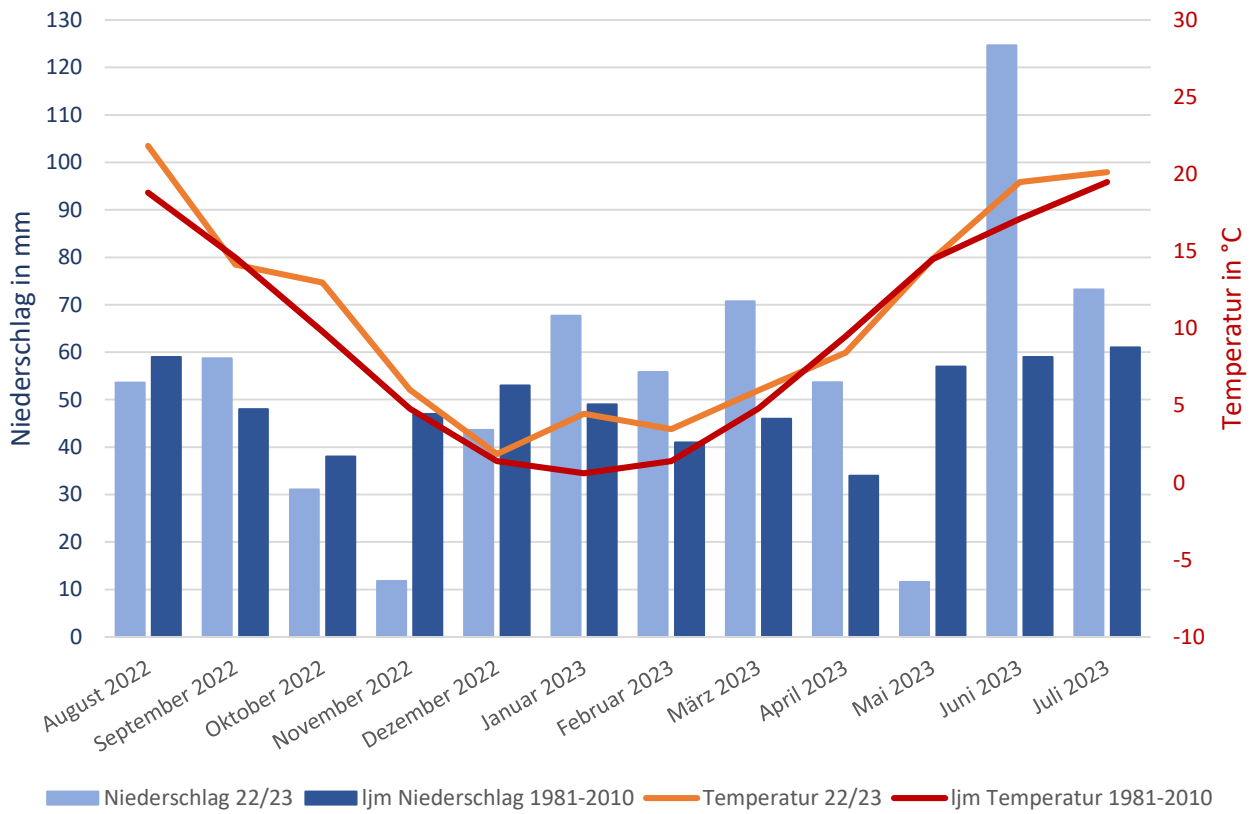

Berlin-Marzahn