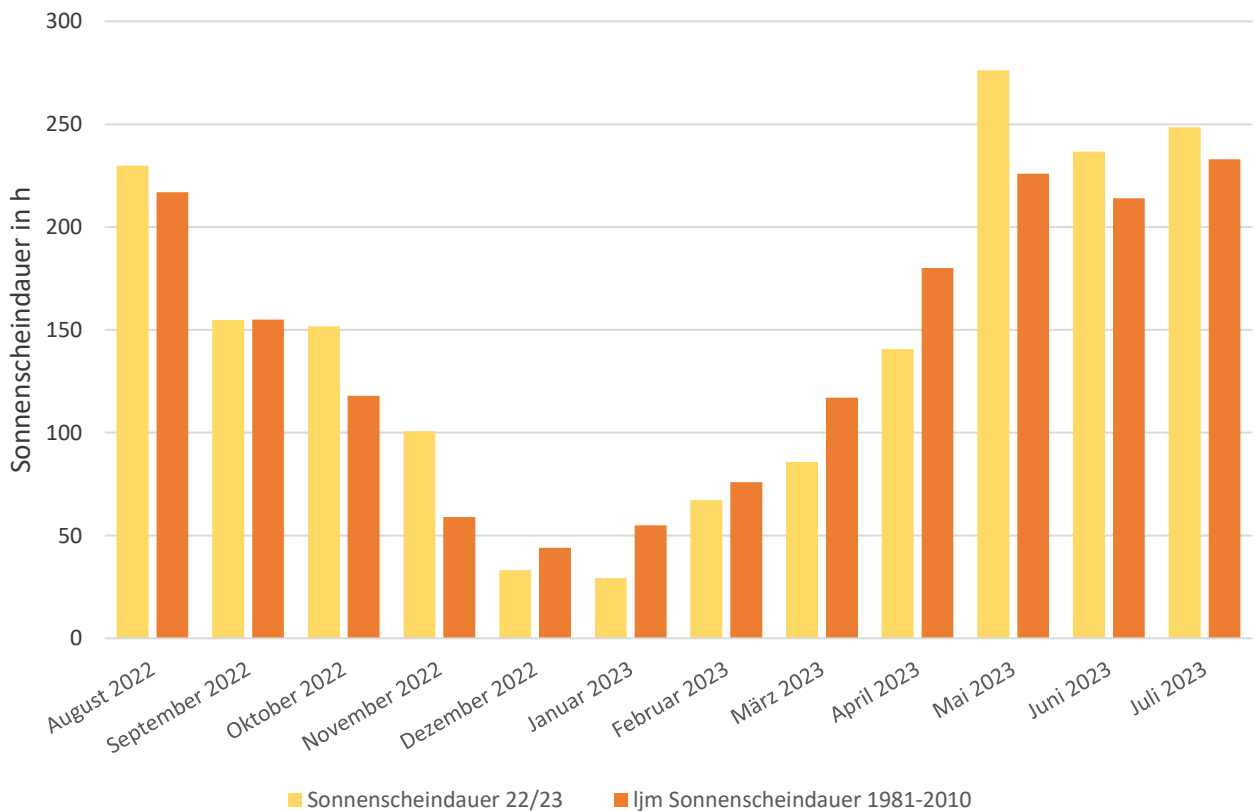

Übersicht zu den Versuchsstandorten

Prüfort 2022-2023	PLZ	Gemeinde	Landkreis	Station DWD
Schenkendorf	15749	Mittenwalde	Dahme-Spreewald	Schönefeld
Schönfeld	16356	Werneuchen	Barnim	Berlin-Buch
Seefeld	15356	Werneuchen	Barnim	Berlin-Buch
Sernow	14913	Niedriger Fläming	Teltow-Fläming	Langenlipsdorf
Tempelfelde	16230	Sydower Fließ	Barnim	Berlin-Buch
Weesow	16356	Werneuchen	Barnim	Berlin-Buch
Werbig	15306	Seelow	Märkisch-Oderland	Manschnow

Angermünde

Berlin-Buch

Berlin-Marzahn

Langenlippsdorf

Lübben-Blumenfelde

Manschnow

Schönefeld