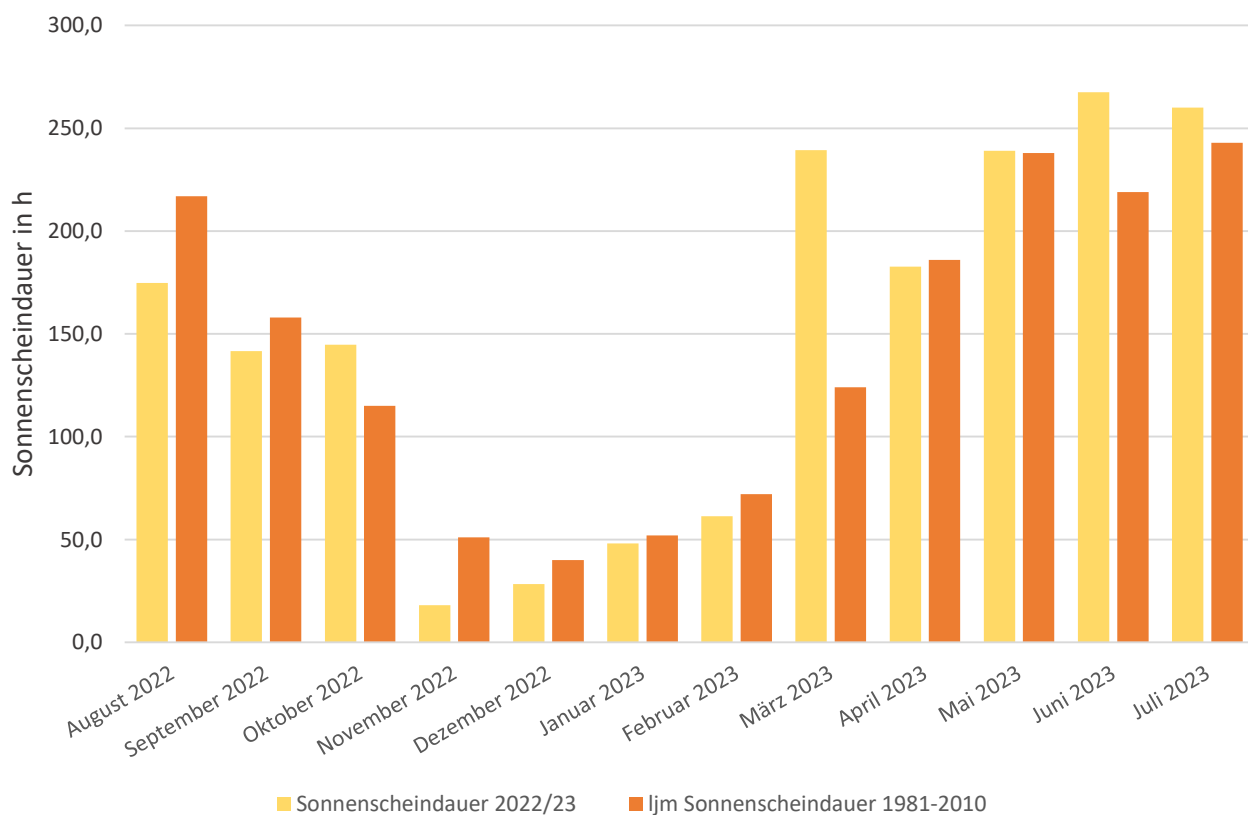

Angermünde