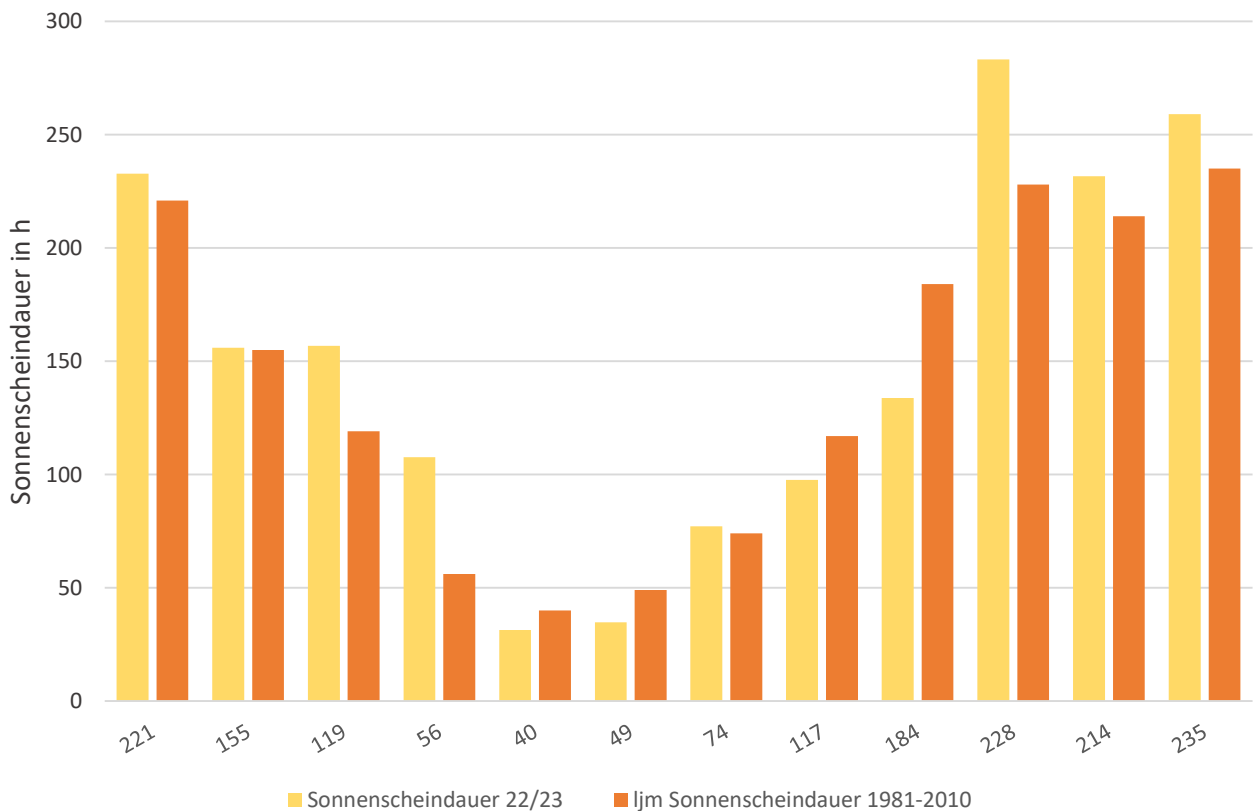

Übersicht zu den Versuchsstandorten

Prüfort 2022-2023	PLZ	Gemeinde	Landkreis	Station DWD
Schenkendorf	15749	Mittenwalde	Dahme-Spreewald	Schönefeld
Schönfeld	16356	Werneuchen	Barnim	Berlin-Buch
Seefeld	15356	Werneuchen	Barnim	Berlin-Buch
Sernow	14913	Niedriger Fläming	Teltow-Fläming	Langenlipsdorf
Tempelfelde	16230	Sydower Fließ	Barnim	Berlin-Buch
Weesow	16356	Werneuchen	Barnim	Berlin-Buch
Werbig	15306	Seelow	Märkisch-Oderland	Manschnow

Angermünde

Berlin-Buch

Berlin-Marzahn

Langenlippsdorf

Lübben-Blumenfelde

Manschnow

Schönefeld