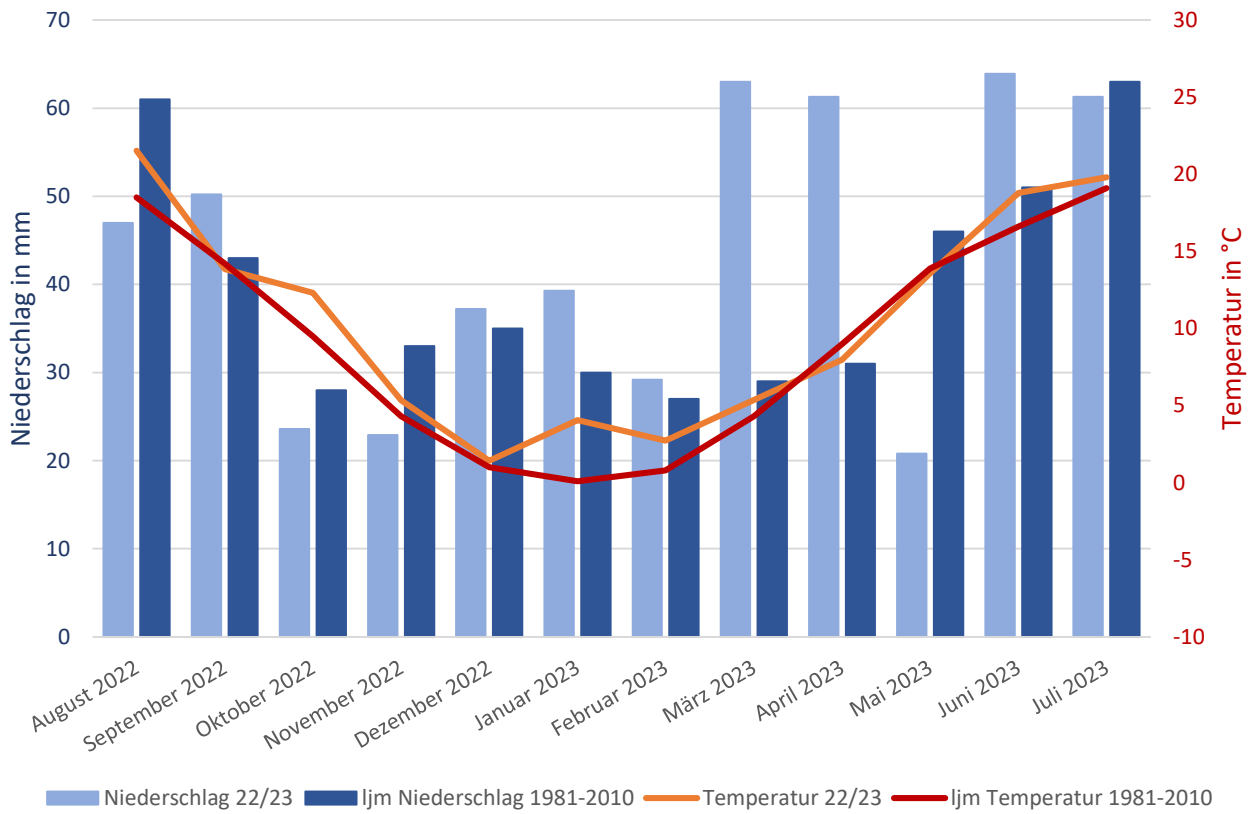

Übersicht zu den Versuchsstandorten

Prüfort 2022-2023	PLZ	Gemeinde	Landkreis	Station DWD
Schenkendorf	15749	Mittenwalde	Dahme-Spreewald	Schönefeld
Schönfeld	16356	Werneuchen	Barnim	Berlin-Buch
Seefeld	15356	Werneuchen	Barnim	Berlin-Buch
Sernow	14913	Niedriger Fläming	Teltow-Fläming	Langenlipsdorf
Tempelfelde	16230	Sydower Fließ	Barnim	Berlin-Buch
Weesow	16356	Werneuchen	Barnim	Berlin-Buch
Werbig	15306	Seelow	Märkisch-Oderland	Manschnow

Angermünde

Berlin-Buch

Berlin-Marzahn

Langenlippsdorf

Lübben-Blumenfelde

Manschnow

Schönefeld