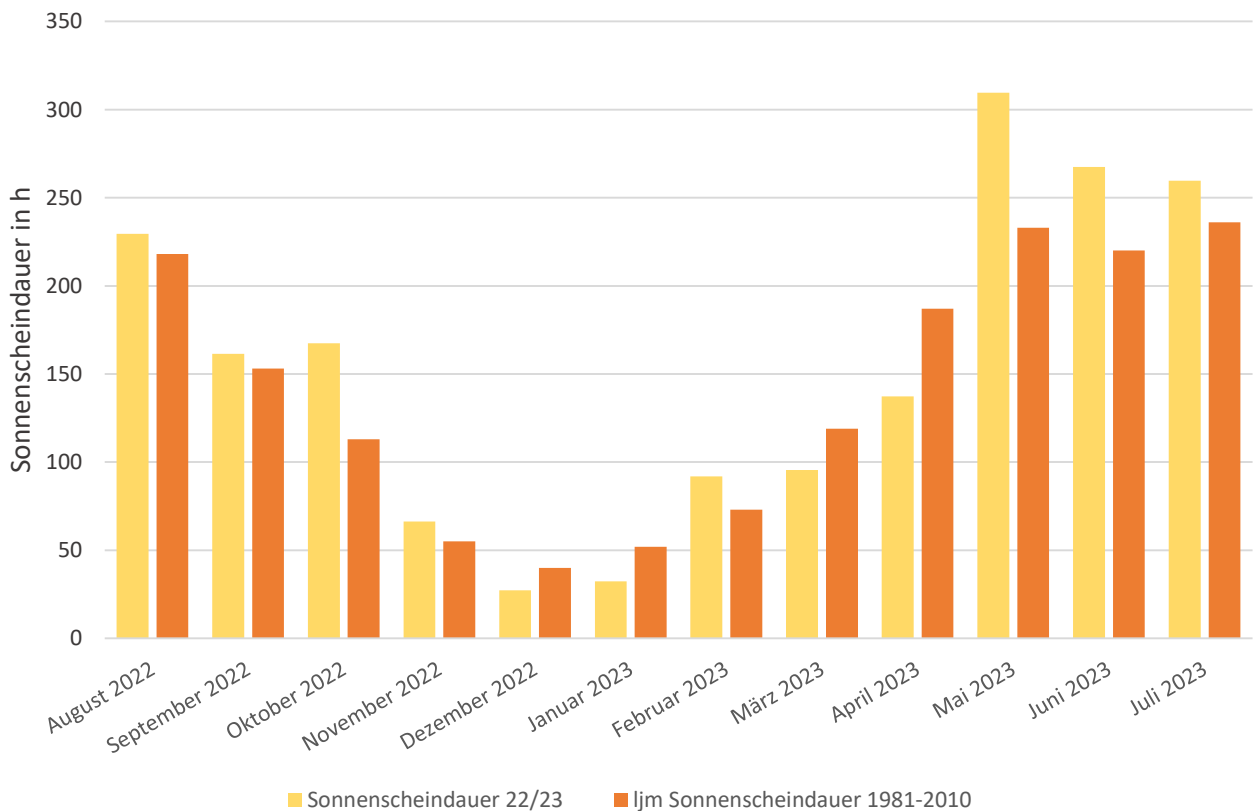

Übersicht zu den Versuchsstandorten

Prüfort 2022-2023	PLZ	Gemeinde	Landkreis	Station DWD
Schenkendorf	15749	Mittenwalde	Dahme-Spreewald	Schönefeld
Schönfeld	16356	Werneuchen	Barnim	Berlin-Buch
Seefeld	15356	Werneuchen	Barnim	Berlin-Buch
Sernow	14913	Niedriger Fläming	Teltow-Fläming	Langenlipsdorf
Tempelfelde	16230	Sydower Fließ	Barnim	Berlin-Buch
Weesow	16356	Werneuchen	Barnim	Berlin-Buch
Werbig	15306	Seelow	Märkisch-Oderland	Manschnow

Angermünde

Berlin-Buch

Berlin-Marzahn

Langenlippsdorf

Lübben-Blumenfelde

Manschnow

Schönefeld