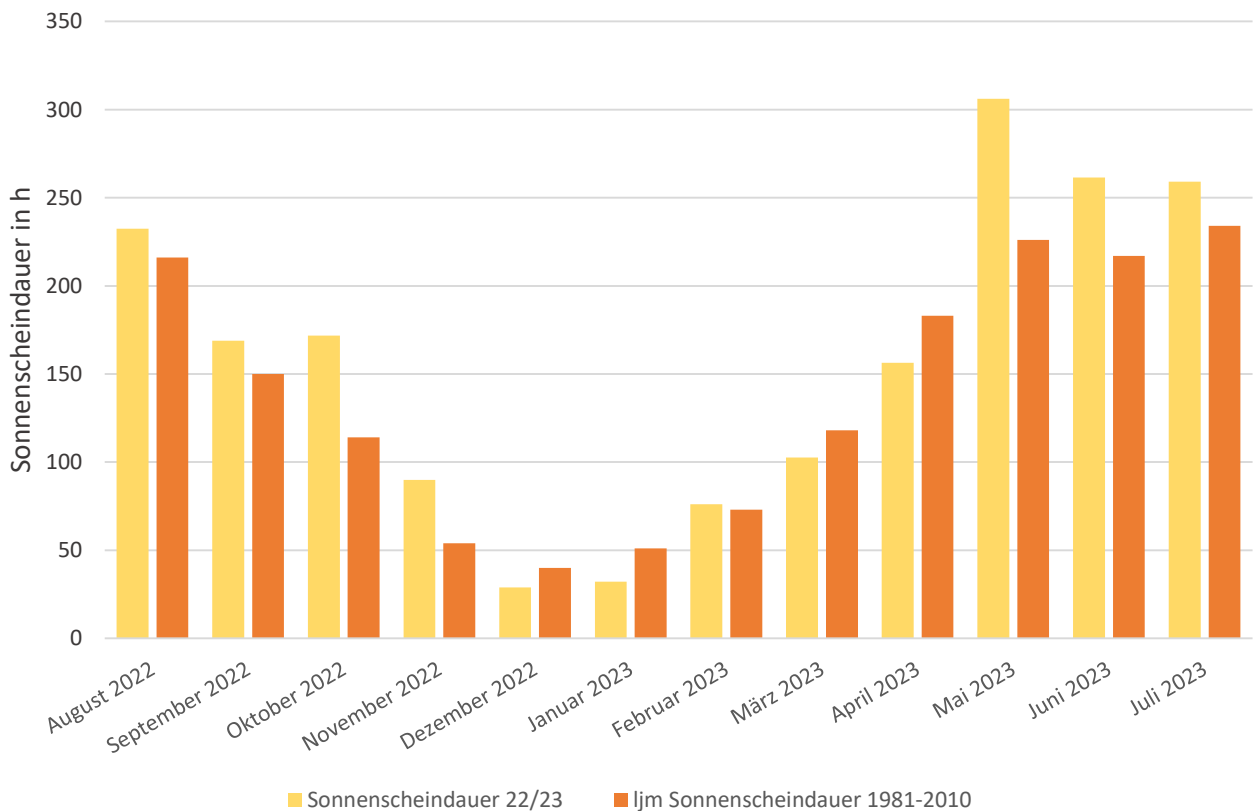

Berlin-Buch