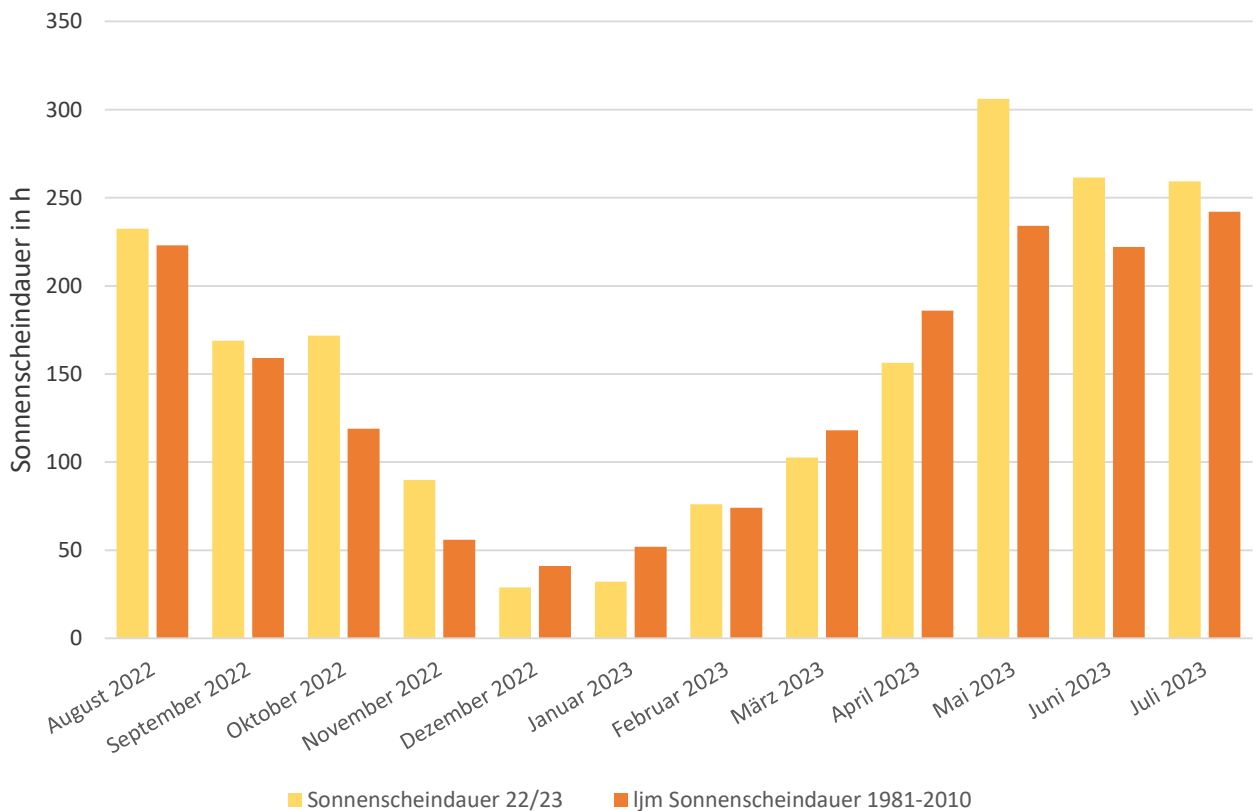

Wetterdaten zu den Versuchsstandorten

2022- 2023

Übersicht zu den Versuchsstandorten

Prüfort 2022-2023	PLZ	Gemeinde	Landkreis	Station DWD
Altlandsberg	16321	Altlandsberg	Märkisch-Oderland	Berlin-Marzahn
Biesenthal	16359	Biesenthal-Barnim	Barnim	Berlin-Buch
Birkholz	16321	Bernau	Barnim	Berlin-Buch
Blumberg	16356	Ahrensfelde	Barnim	Berlin-Buch
Börnicke	16321	Bernau	Barnim	Berlin-Buch
Buchholz	15345	Altlandsberg	Märkisch-Oderland	Berlin-Marzahn
Diedersdorf	15306	Vierlinden	Märkisch-Oderland	Manschnow
Dürrenhofe	15913	Märkische Heide	Dahme-Spreewald	Lübben-Blumenfelde
Gallun	15749	Mittenwalde	Dahme-Spreewald	Schönefeld
Göritz	17291	Brüssow	Uckermark	Angermünde
Groß Machnow	15834	Rangsdorf	Teltow-Fläming	Schönefeld
Jüterbog	14913	Jüterbog	Teltow-Fläming	Langenlipsdorf
Mehrow	16356	Ahrensfelde	Barnim	Berlin-Marzahn
Mittenwalde	15749	Mittenwalde	Dahme-Spreewald	Schönefeld
Neuheim	14913	Jüterbog	Teltow-Fläming	Langenlipsdorf
Niedergörsdorf	14913	Niedergörsdorf	Teltow-Fläming	Langenlipsdorf

Übersicht zu den Versuchsstandorten

Prüfort 2022-2023	PLZ	Gemeinde	Landkreis	Station DWD
Schenkendorf	15749	Mittenwalde	Dahme-Spreewald	Schönefeld
Schönfeld	16356	Werneuchen	Barnim	Berlin-Buch
Seefeld	15356	Werneuchen	Barnim	Berlin-Buch
Sernow	14913	Niedriger Fläming	Teltow-Fläming	Langenlipsdorf
Tempelfelde	16230	Sydower Fließ	Barnim	Berlin-Buch
Weesow	16356	Werneuchen	Barnim	Berlin-Buch
Werbig	15306	Seelow	Märkisch-Oderland	Manschnow

Angermünde

Berlin-Buch

Berlin-Marzahn

Langenlippsdorf

Lübben-Blumenfelde

Manschnow

Schönefeld