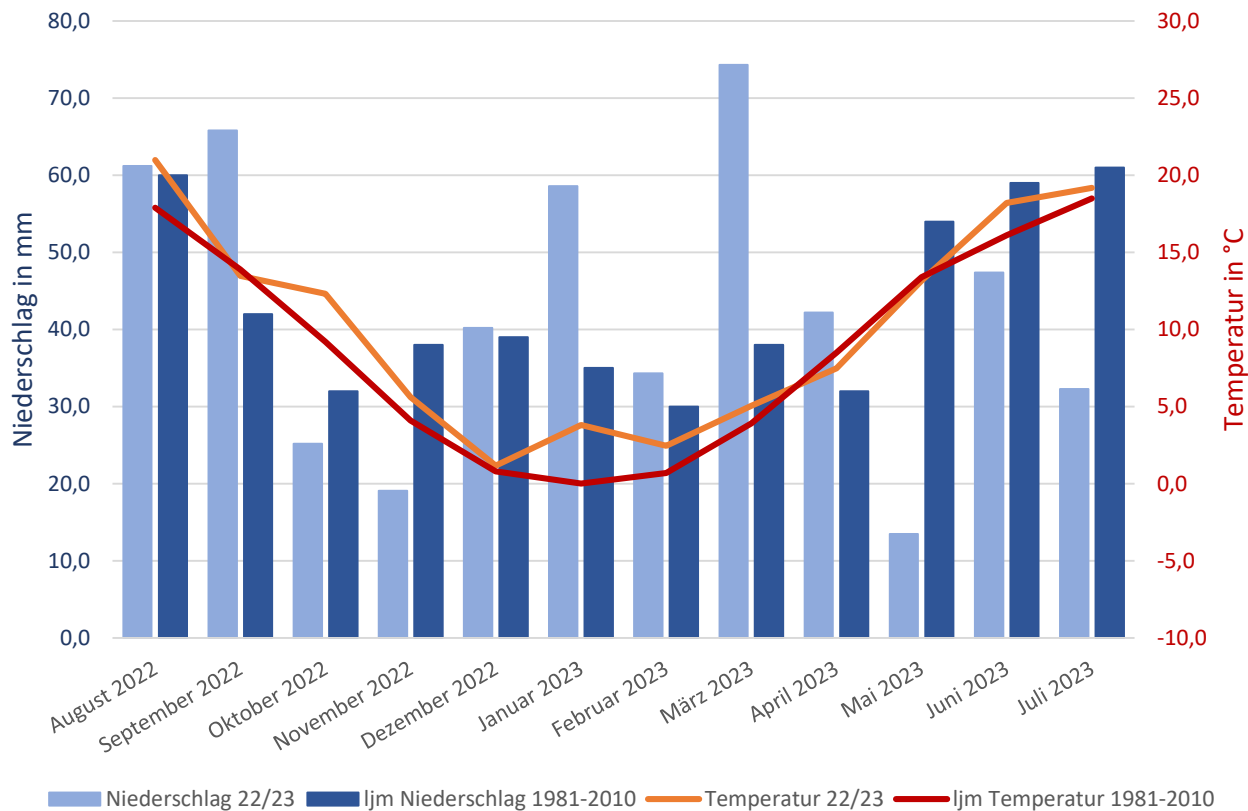

Angermünde