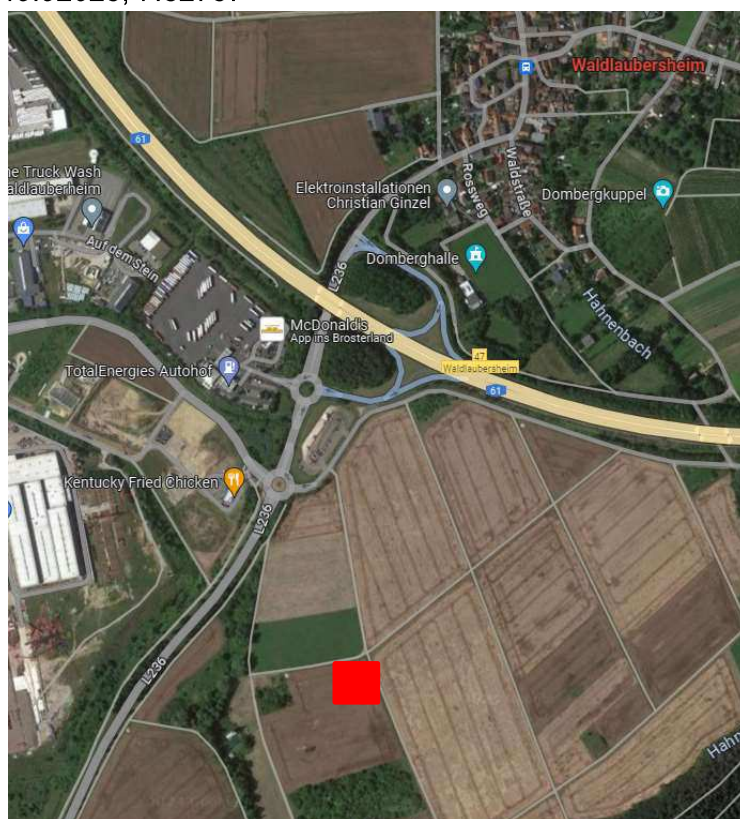

Feldbegehung im Beratungsgebiet des DLR RNH

Die Ackerbauberater des DLR RNH in Bad Kreuznach laden nach Ostern nochmals zu einem Feldrundgang im Beratungsbezirk ein.

Besprochen werden vorrangig die Kulturen Winterweizen und Wintergerste (andere Kulturen auch gerne). Neben der Besprechung der aktuellen Situation in den Beständen soll auf die Themen Düngung, Herbizideinsatz, Wachstumsregler und Fungizidstrategie näher eingegangen werden. Nutzen Sie die Gelegenheit sich Im Feld über die anstehenden Maßnahmen zu informieren und mit zu diskutieren.

Die Feldbegehungen findet am, **Mi. 03.04.2024** um **14.00** in **Waldlaubersheim** statt. Treffpunkt ist am Mitfahrerparkplatz an der Abfahrt der A61 Ausfahrt Waldlaubersheim.

Die Koordinaten sind: 49.92025, 7.82757