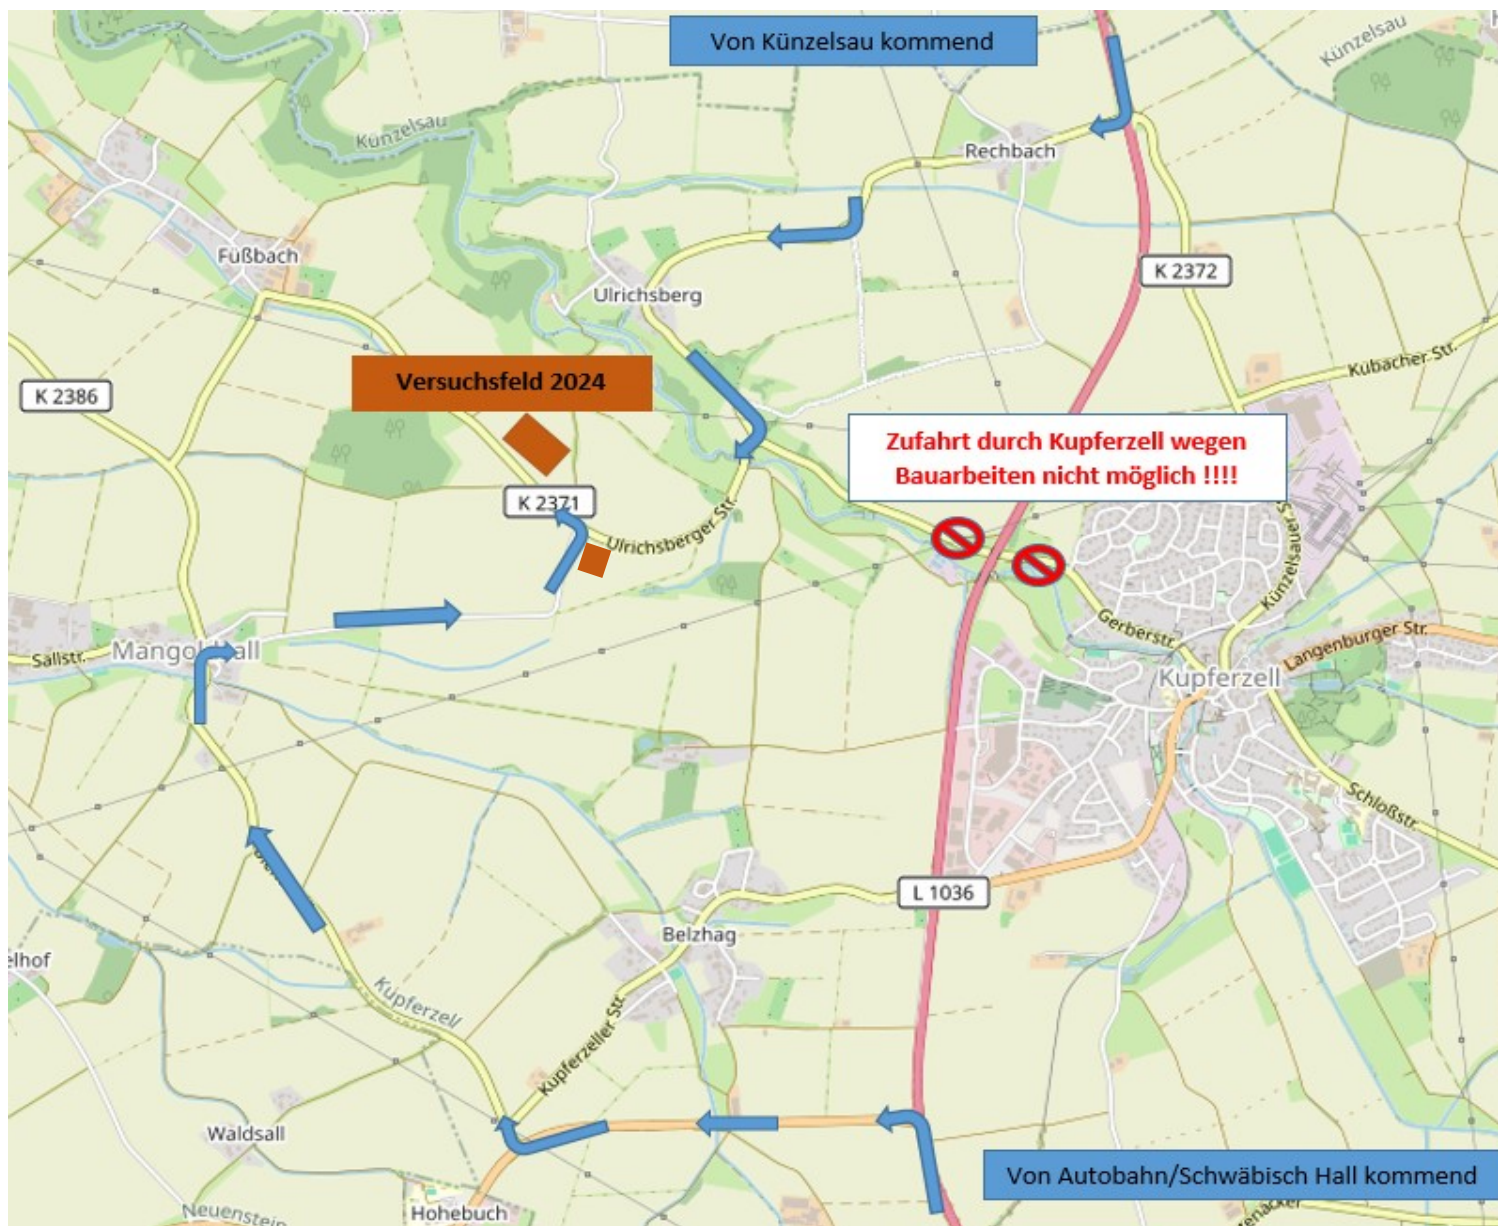

Zufahrt zum Versuchsfeld Kupferzell - Füßbach

Koordinaten & Dezimalgrade

Versuchsfeld Kupferzell - Füßbach

49°14'02.0"N 9°39'37.8"E

49.233900, 9.660508

LSV Raps + Mais

49.231665, 9.662944

49°13'53.3"N 9°39'46.2"E

Betreuung durch die
Landwirtschaftsämter
Hohenlohekreis und
Schwäbisch Hall