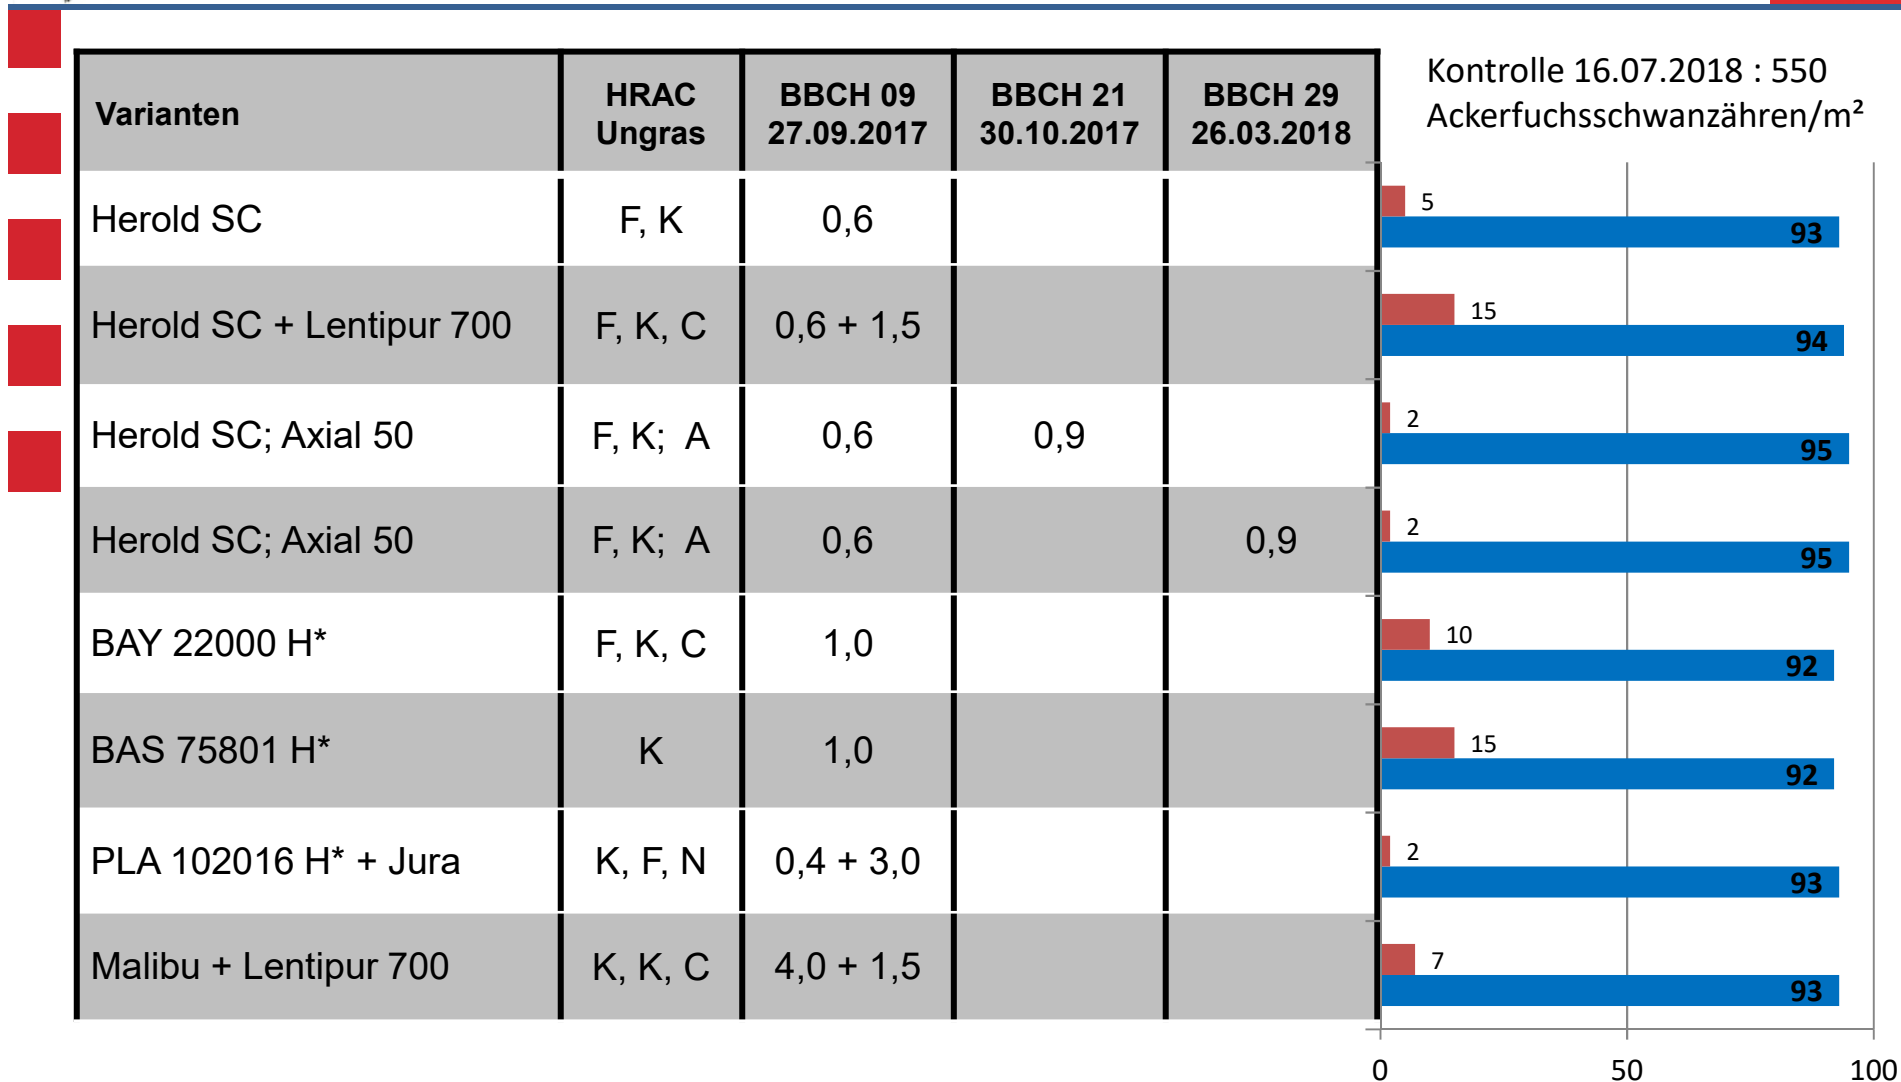

Ackerfuchsschwanzbekämpfung in Wintergerste Herbst 2017

LLH Versuchsstandort Korbach

* = Prüfmittel, nicht zugelassen;
 Aussaat 20.10.2017, Sorte Faustus

■ Blattaufhellung in %
 ■ WG in % gegen Ackerfuchsschwanz