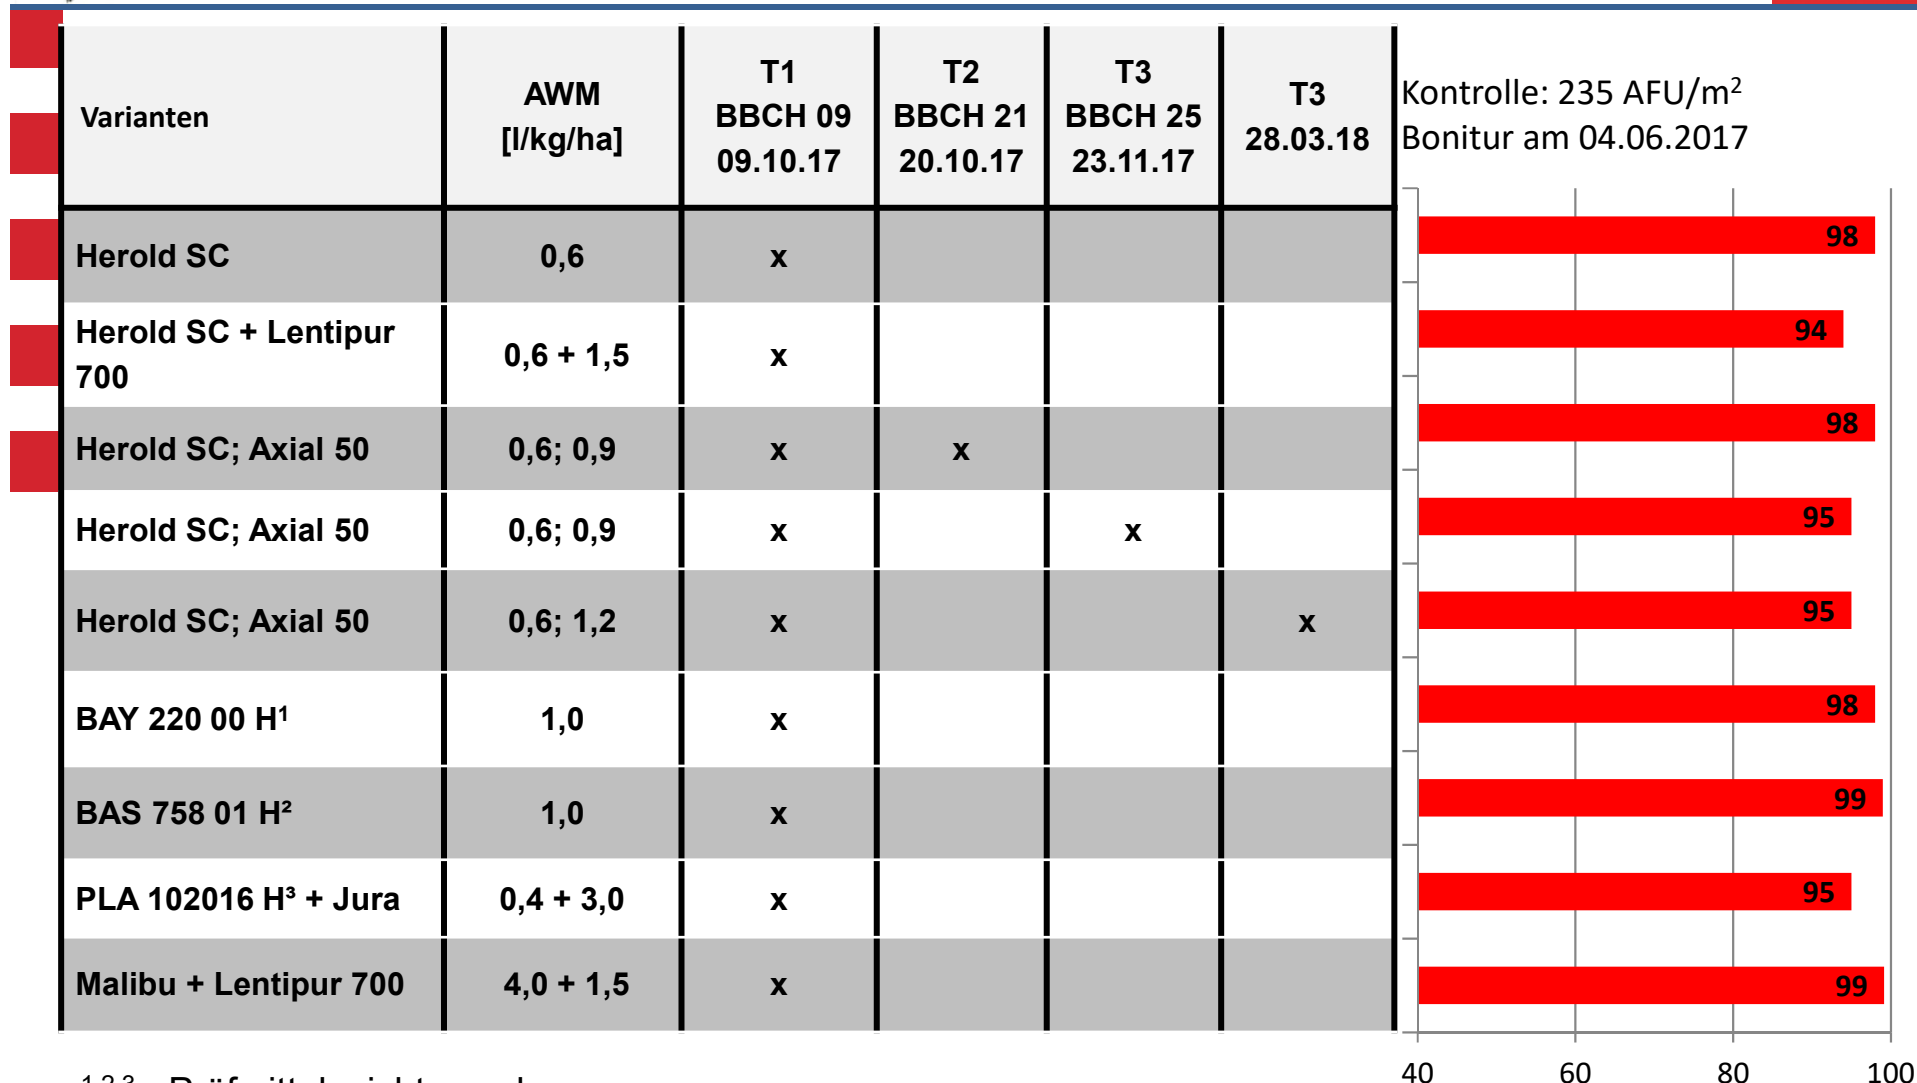

Ackerfuchsschwanzbekämpfung in Wintergerste im Herbst 2017

LLH Versuchsstandort Berneburg

1,2,3= Prüfmittel, nicht zugelassen;
Aussaat 27.09.2017

■ Wirkungsgrad gegen
Ackerfuchsschwanz in %